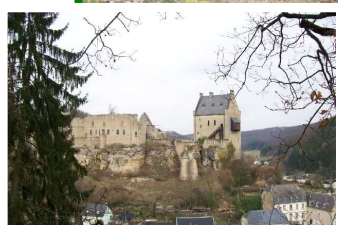

Eichelborn Vakantiewoningen
6, Aechelbour
L-7465 Aechelbur
Nommern Luxemburg